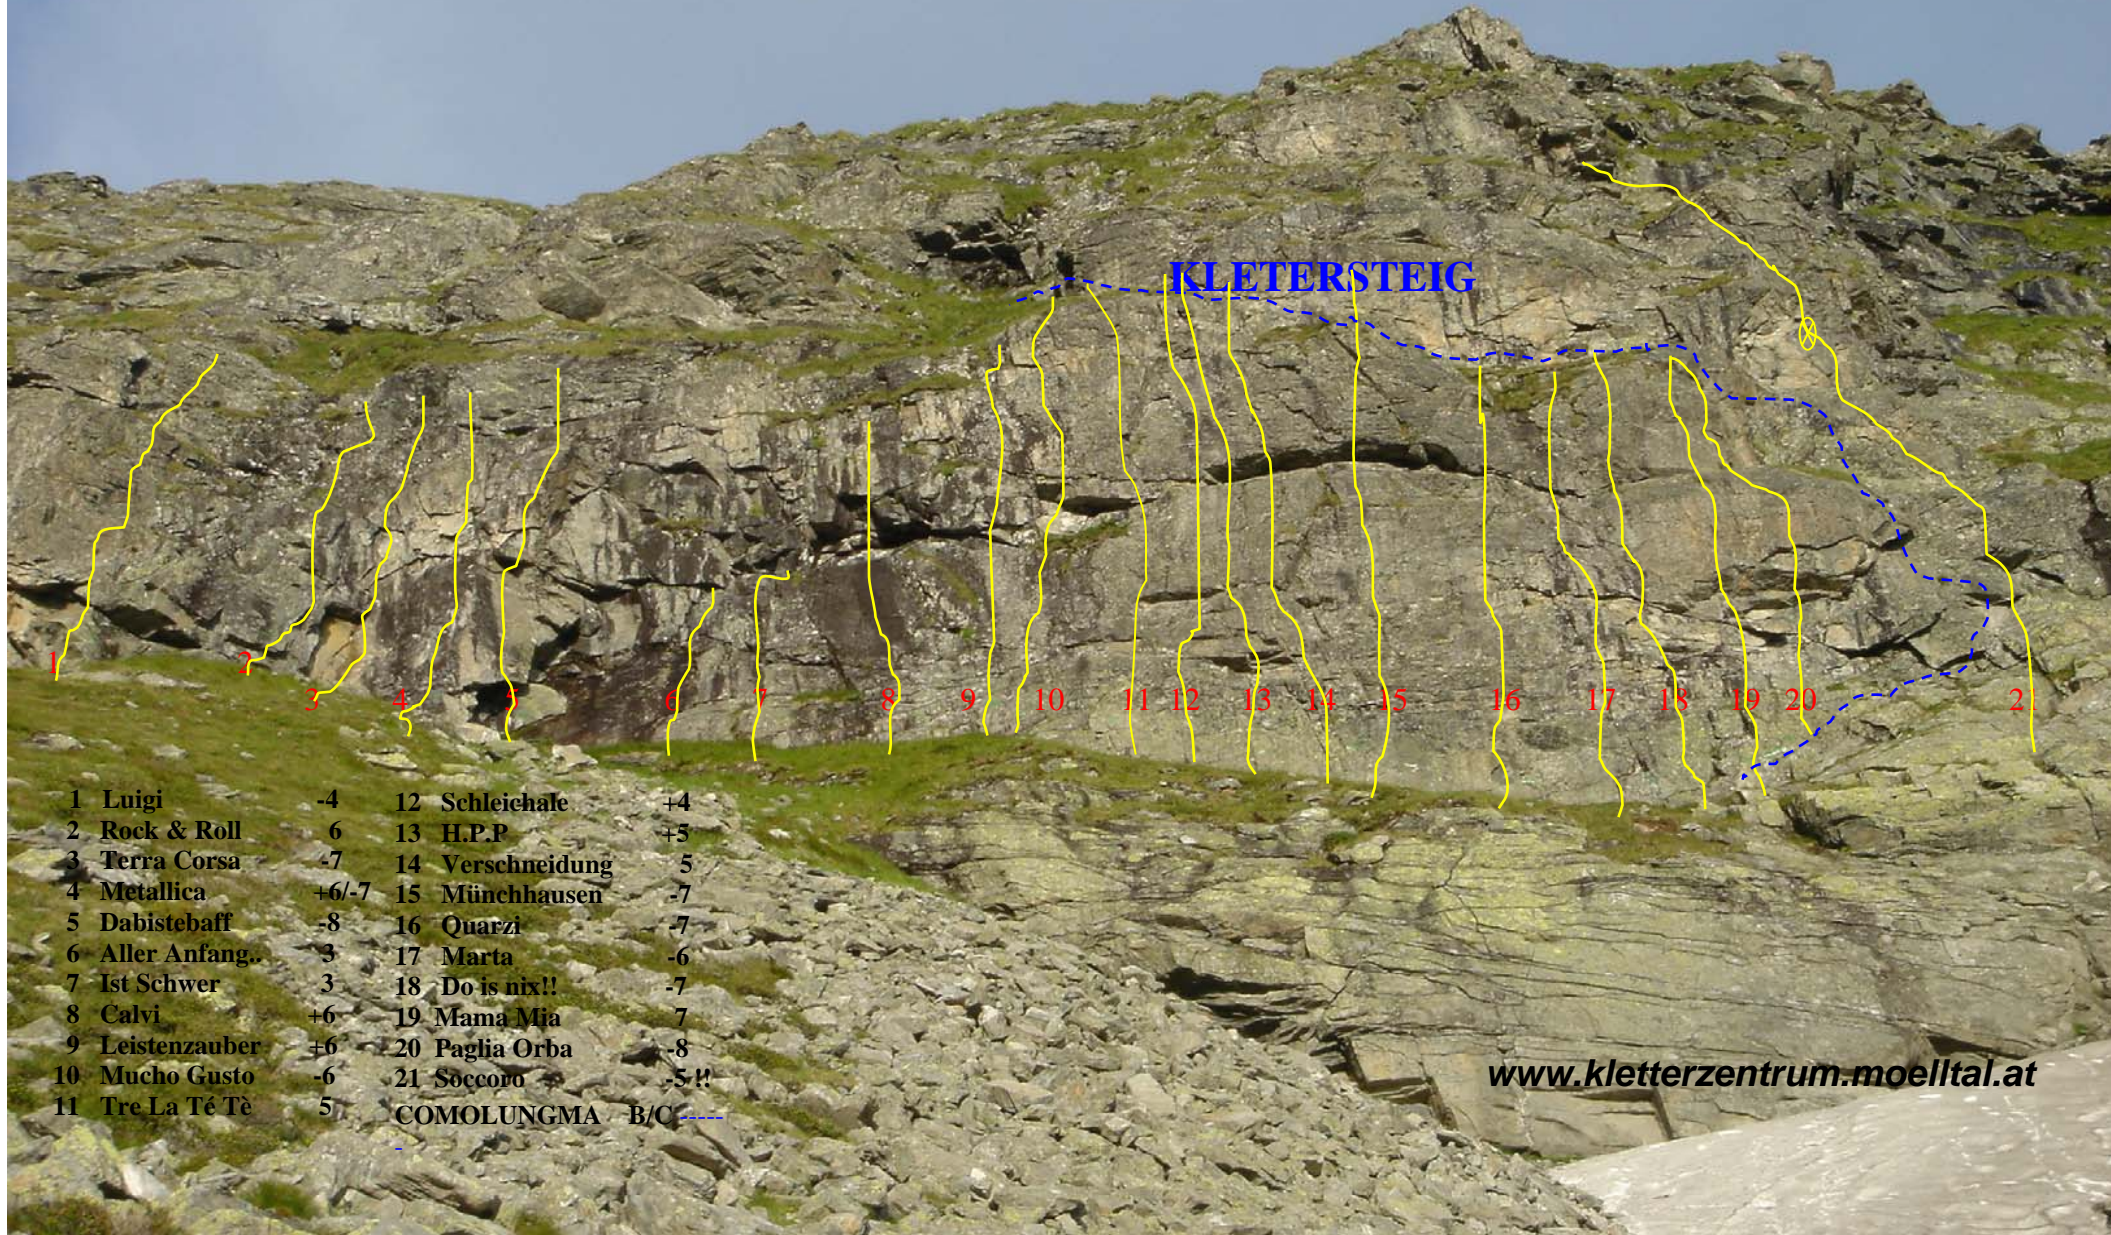

SEERIGEL KLETTERGARTEN

VOM ARTHUR VON SCHMID HAUS in 5 min erreichbar

Bestens Abgesicherte Routen mit Bohrhaken und Kettenständen + Karabiner

KLETERSTEIG

1 Luigi	-4	12 Schleichale	+4
2 Rock & Roll	6	13 H.P.P	+5
3 Terra Corsa	-7	14 Verschneidung	5
4 Metallica	+6/-7	15 Münchhausen	-7
5 Dabistebaff	-8	16 Quarzi	-7
6 Aller Anfang..	3	17 Marta	-6
7 Ist Schwer	3	18 Do is nix!!	-7
8 Calvi	+6	19 Mama Mia	7
9 Leistenzauber	+6	20 Paglia Orba	-8
10 Mucho Gusto	-6	21 Soccoro	-5!!
11 Tre La Té Tè	5	COMOLUNGMA	B/C ----